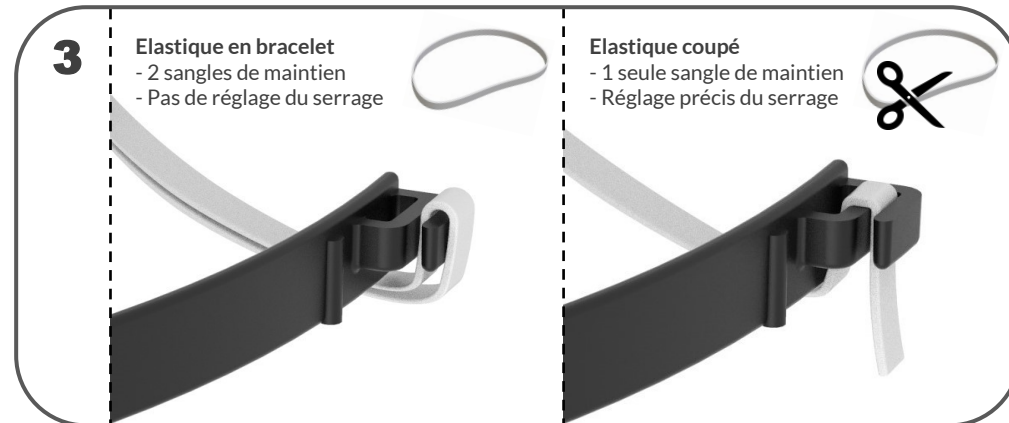

# VISIÈRE DE PROTECTION

## VISIÈRE ANTI-PROJECTIONS LIVRÉE EN KIT

Ce dispositif non sanitaire ne répond à aucune certification, il procure une protection basique contre les projections et vient en complément du port de masque.

## Elastique de maintien - 2 méthodes de fixation

Chaque visière est à usage personnel, laisser l'utilisateur assembler sa propre protection pour limiter les contacts. Pour garantir son efficacité, il ne faut pas la partager. L'écran facilement remplaçable se nettoie régulièrement à l'eau chaude savonneuse à 60° ou avec une lingette antiseptique ou tout autre tissu doux. Laisser sécher avant utilisation. L'utilisation de tissus peut entraîner des micro rayures pouvant altérer la visibilité. Dans ce cas il est impératif de changer d'écran.