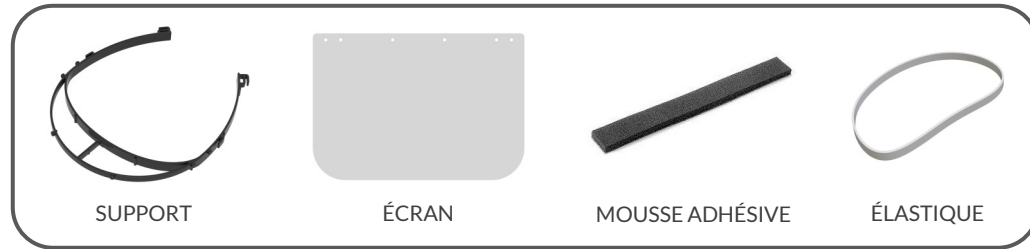

# VISIÈRE DE PROTECTION

## VISIÈRE ANTI-PROJECTIONS LIVRÉE EN KIT

Ce dispositif non sanitaire ne répond à aucune certification, il procure une protection basique contre les projections et vient en complément du port de masque.

## Elastique de maintien - 2 méthodes de fixation

Chaque visière est à usage personnel, laisser l'utilisateur assembler sa propre protection pour limiter les contacts. Pour garantir son efficacité, il ne faut pas la partager. L'écran facilement remplaçable se nettoie régulièrement à l'eau chaude savonneuse à 60° ou avec une lingette antiseptique ou tout autre tissu doux. Laisser sécher avant utilisation. L'utilisation de tissus peut entraîner des micro rayures pouvant altérer la visibilité. Dans ce cas il est impératif de changer d'écran.